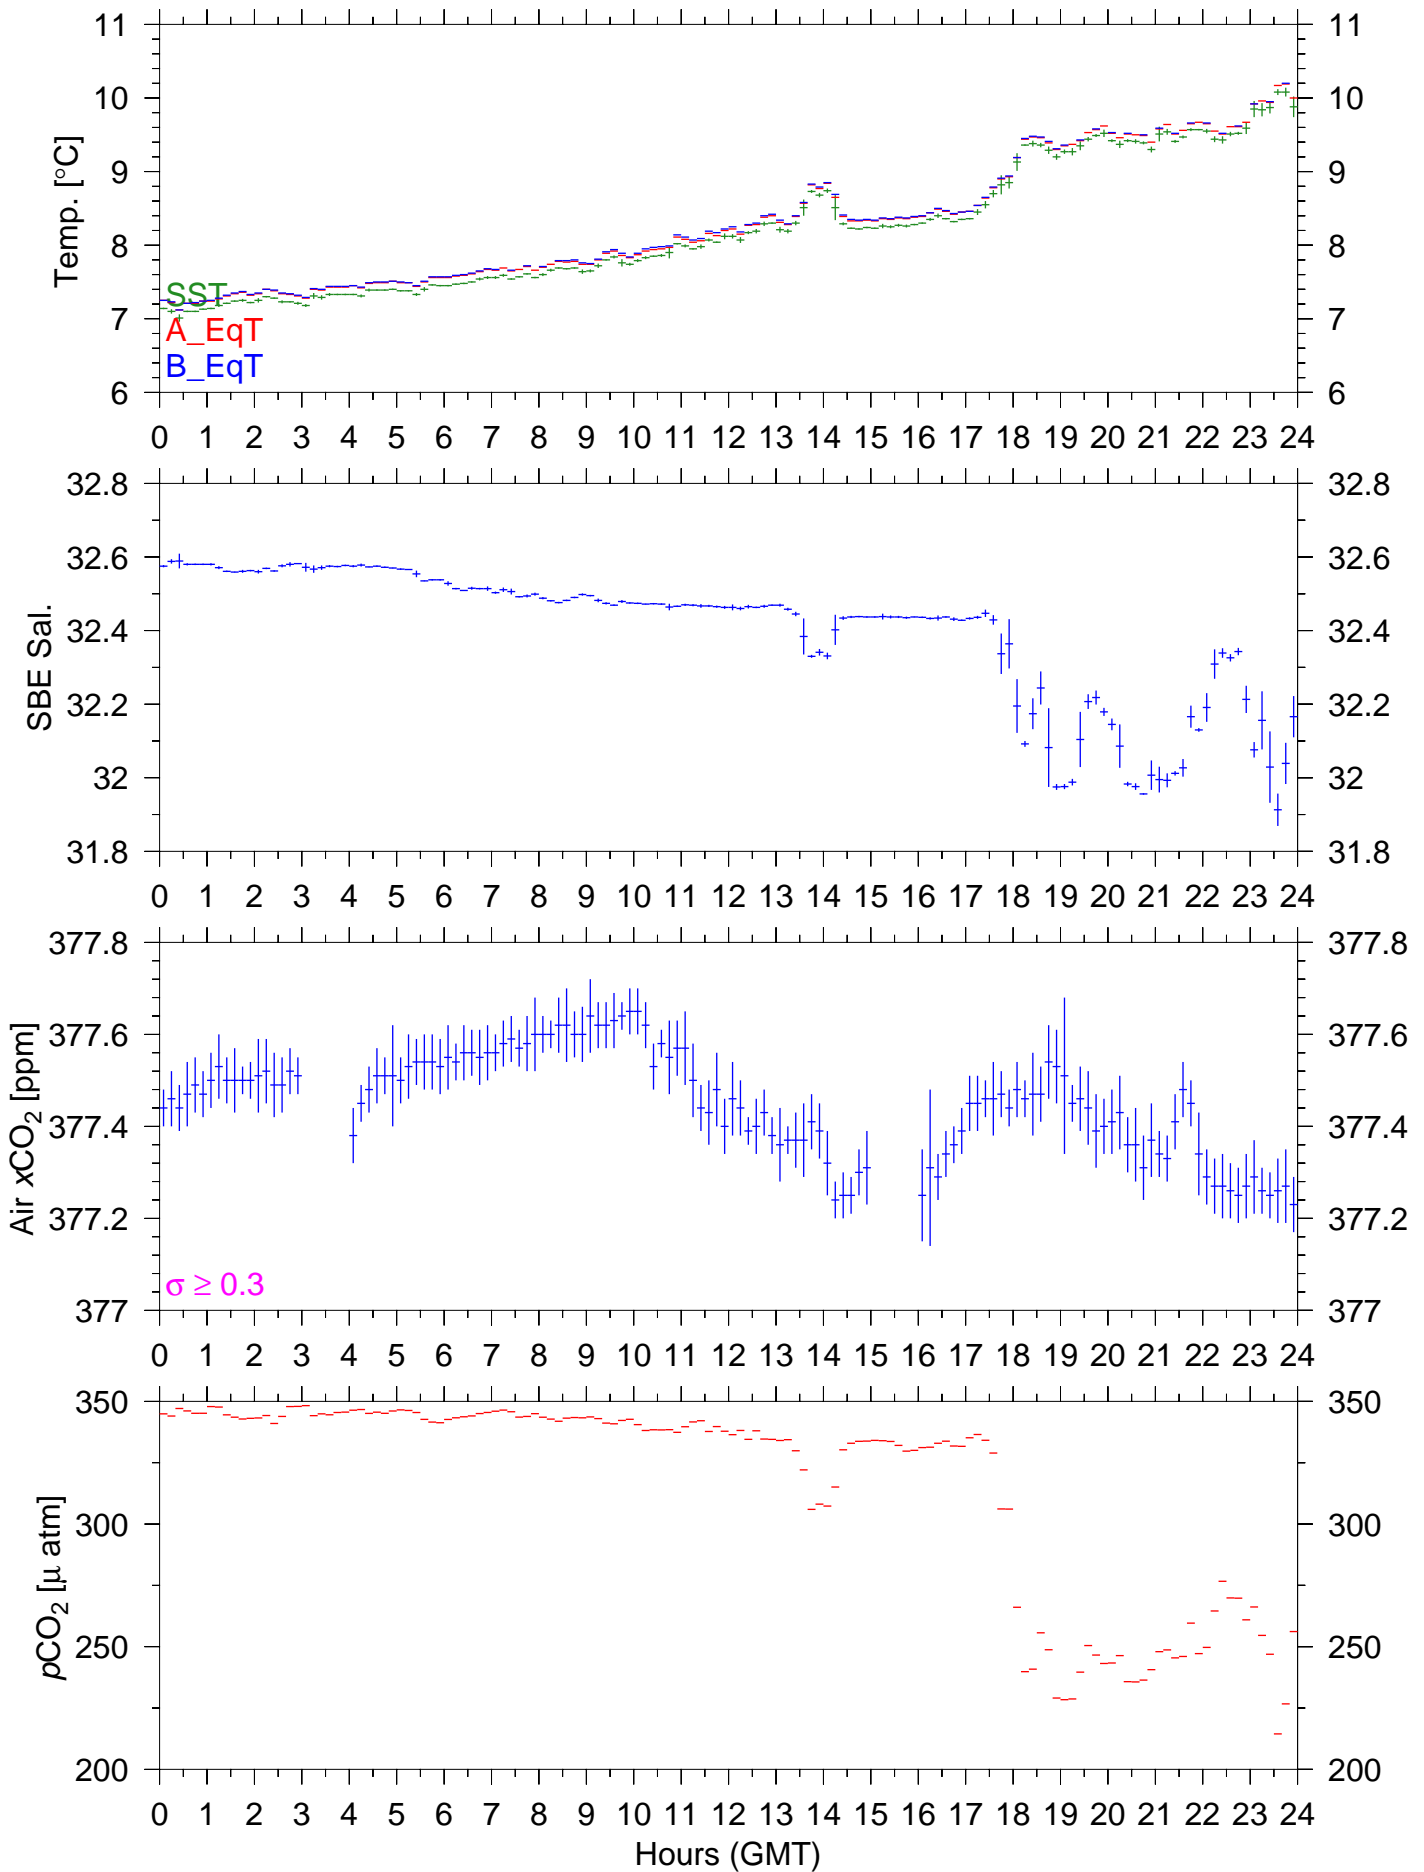

AH16E : April 28, 2001 : 10min. mean