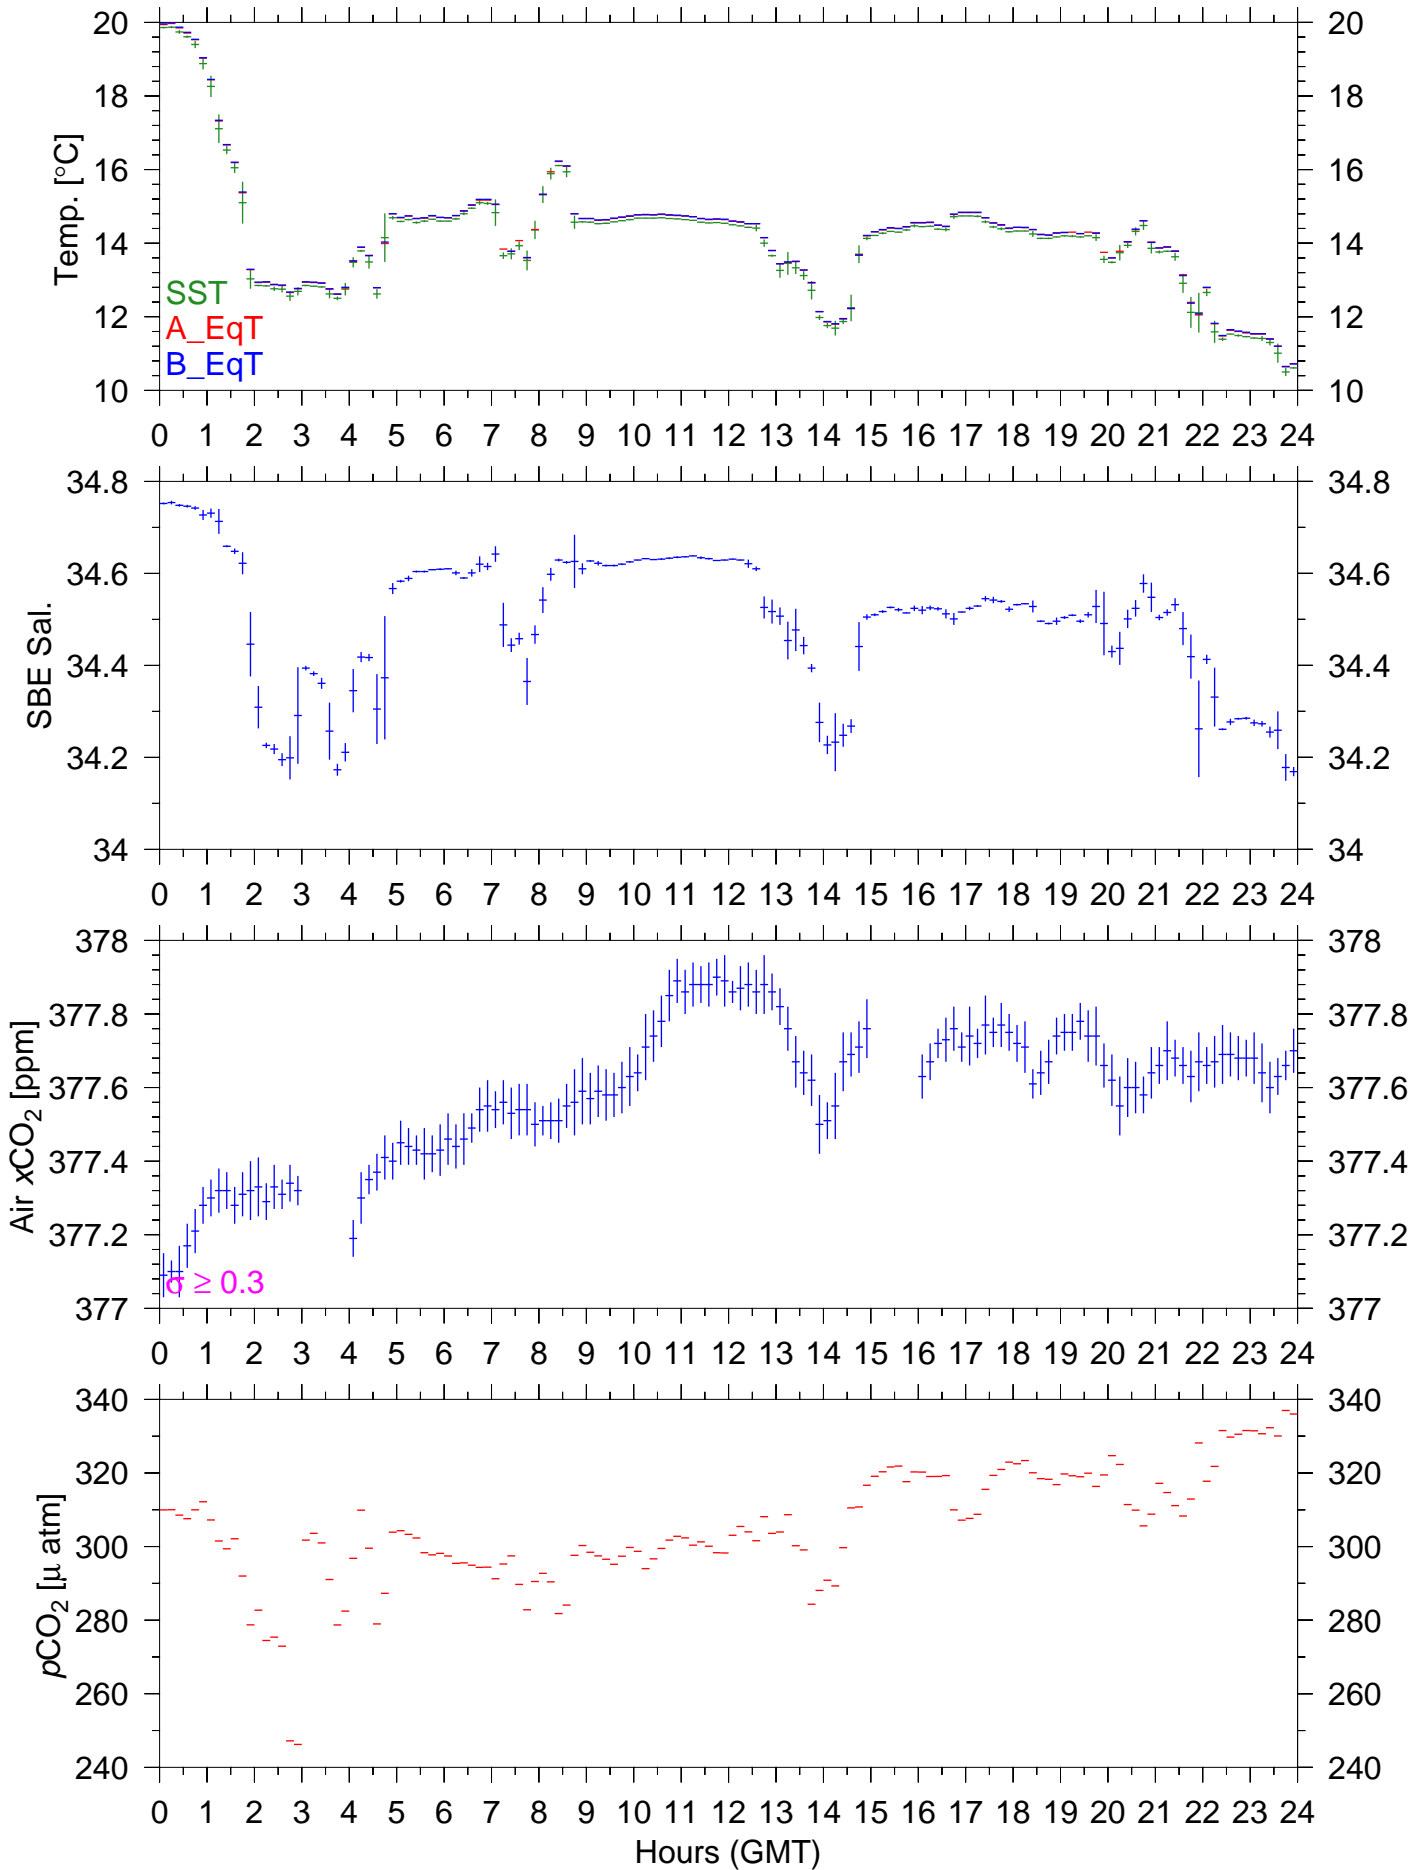

# AH16E : April 20, 2001 : 10min. mean

# AH16E : April 21, 2001 : 10min. mean